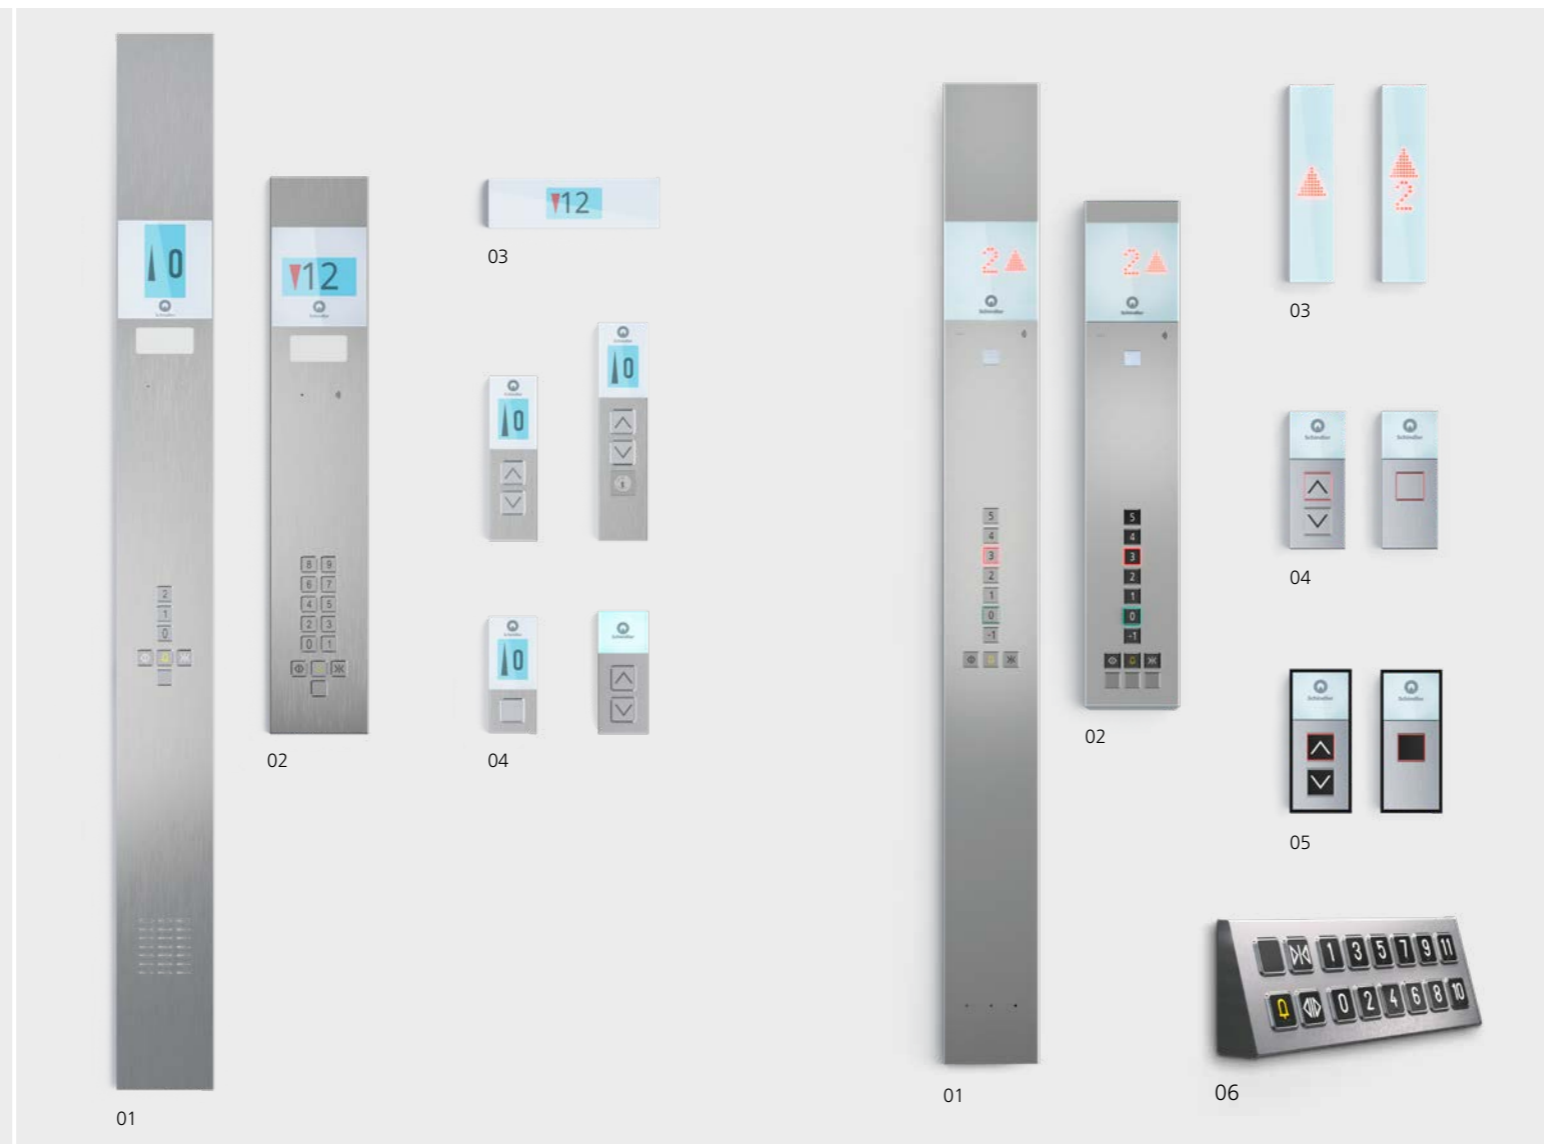

Panouri de comandă pentru fiecare nevoie

Dotati ascensorul dumneavoastra cu stil

Panouri de comandă QE

Panourile de comandă QE oferă o valoare excelentă, în conformitate cu cele mai recente coduri și standarde, oferind în același timp o îmbunătățire fiabilă a ascensorului dumneavoastră. Afișajul LCD, butoanele cu LED și conexiunea serială conferă ascensorului dumneavoastră un aspect nou și elegant. Panouri de comandă cu montaj pe suprafață sunt rapid și ușor de instalat.

- 01 Panou de comandă cabină pe toată înălțimea
- 02 Panou de comandă cabină pe jumătate din înălțime
- 03 Indicatoare poziție și direcție cabină
- 04 Panouri de comandă palier

Linea 100

Linea 100 oferă design funcțional din oțel inoxidabil. Afișajul alb din sticlă integrat este prevăzut cu un ecran mare, ușor lizibil, cu matrice cu puncte roșii LED și indicator al etajului. Butoanele sunt iluminate clar în culoarea roșie la recunoașterea unui apel.