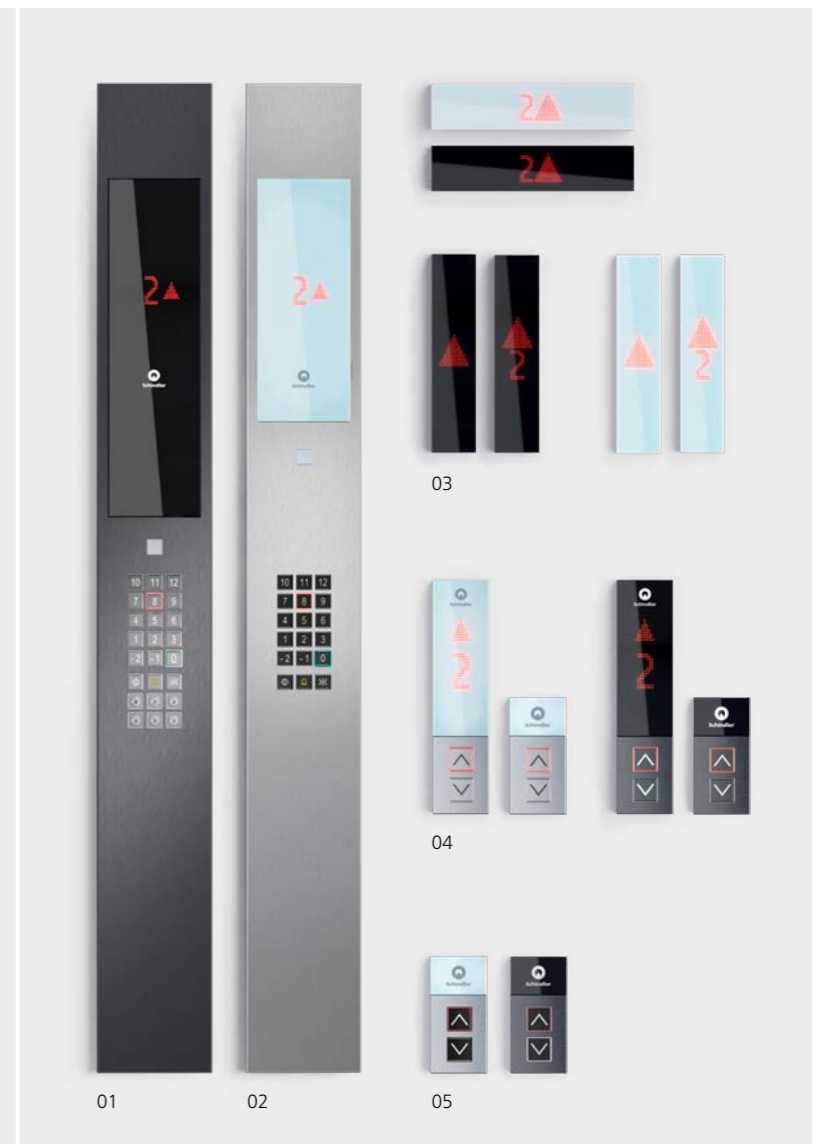

- 01 Panou de comandă cabină pe jumătate din înălțime
- 02 Indicatoare poziție și direcție cabină
- 03 Panouri de comandă palier

Panouri de comandă GS

Panourile de comandă Schindler GS oferă un nivel ridicat de flexibilitate. Acestea oferă informații îmbunătățite și transparente pentru pasageri; designul elegant este prevăzut cu un afișaj personalizat și anunțuri vocale pentru o cursă mai plăcută.

- 01 Panou de comandă cabină pe toată înălțimea
- 02 Panou de comandă cabină pe jumătate din înălțime
- 03 Indicatoare poziție și direcție cabină
- 04 Panouri de comandă palier

Linea 100

Linea 100 oferă design funcțional din oțel inoxidabil. Afișajul alb din sticlă integrat este prevăzut cu un ecran mare, ușor lizibil, cu matrice cu puncte roșii LED și indicator al etajului. Butoanele sunt iluminate clar în culoarea roșie la recunoașterea unui apel.